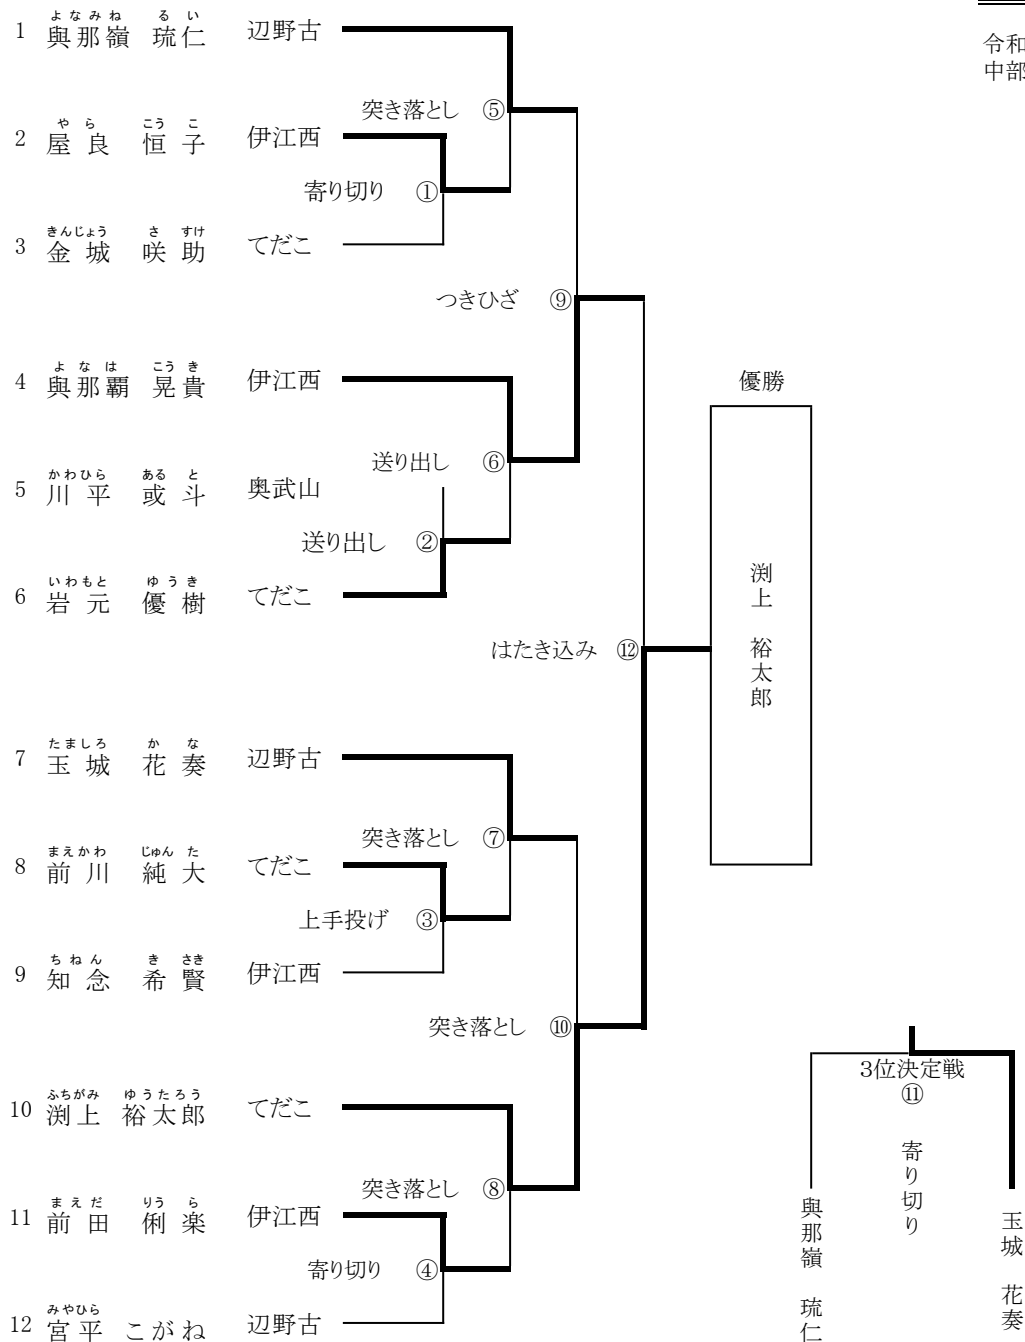

琴椿杯第25回小学生相撲大会

1年生の部

令和6年1月27日(土)
中部農林高校相撲場

優勝 瀨上 裕太郎 てだこ 2位 與那覇 晃貴 伊江西 3位 玉城 花奏 辺野古

琴椿杯第25回小学生相撲大会

2年生の部

令和6年1月27日(土)
中部農林高校相撲場

優勝 マンラックス・ケニー 辺野古 2位 玉城 美瑠 伊江西 3位 新保 礼乃颯 伊江西

琴椿杯第25回小学生相撲大会

3年生の部

令和6年1月27日(土)
中部農林高校相撲場

優勝 亀石 康平 てだこ 2位 玉城 大鐘 伊江西 3位 山城 真樹 伊江西

琴椿杯第25回小学生相撲大会

4年生の部

令和6年1月27日(土)
中部農林高校相撲場

優勝 幸地 泰邦 てだこ 2位 宮原 金士 辺野古 3位 山城 敦弥 奥武山

琴椿杯第25回小学生相撲大会

5年生の部

令和6年1月27日(土)
中部農林高校相撲場

決勝リーグ

	呉屋 宜和 (辺野古)	砂川 葉清 (てだこ)	長嶺 雄美 (伊江西)	ブラザ 光幸 (てだこ)	勝	敗	順位
呉屋 宜和 (辺野古)		① ○	③ ○	⑤ ○	3	0	1
砂川 葉清 (てだこ)	① ×		⑥ ○	④ ×	1	2	3
長嶺 雄美 (伊江西)	③ ×	⑥ ×		② ×	0	3	4
ブラザ 光幸 (てだこ)	⑤ ×	④ ○	② ○		2	1	2

①	ごや よしかず 呉屋 宜和 (辺野古)	○	押し出し	×	すながわ ようせい 砂川 葉清 (てだこ)
②	みこ ブラザ 光幸 (てだこ)	○	寄り切り	×	ながみね ゆうび 長嶺 雄美 (伊江西)
③	ごや よしかず 呉屋 宜和 (辺野古)	○	突き出し	×	ながみね ゆうび 長嶺 雄美 (伊江西)
④	すながわ ようせい 砂川 葉清 (てだこ)	×	送り出し	○	みこ ブラザ 光幸 (てだこ)
⑤	ごや よしかず 呉屋 宜和 (辺野古)	○	突き出し	×	みこ ブラザ 光幸 (てだこ)