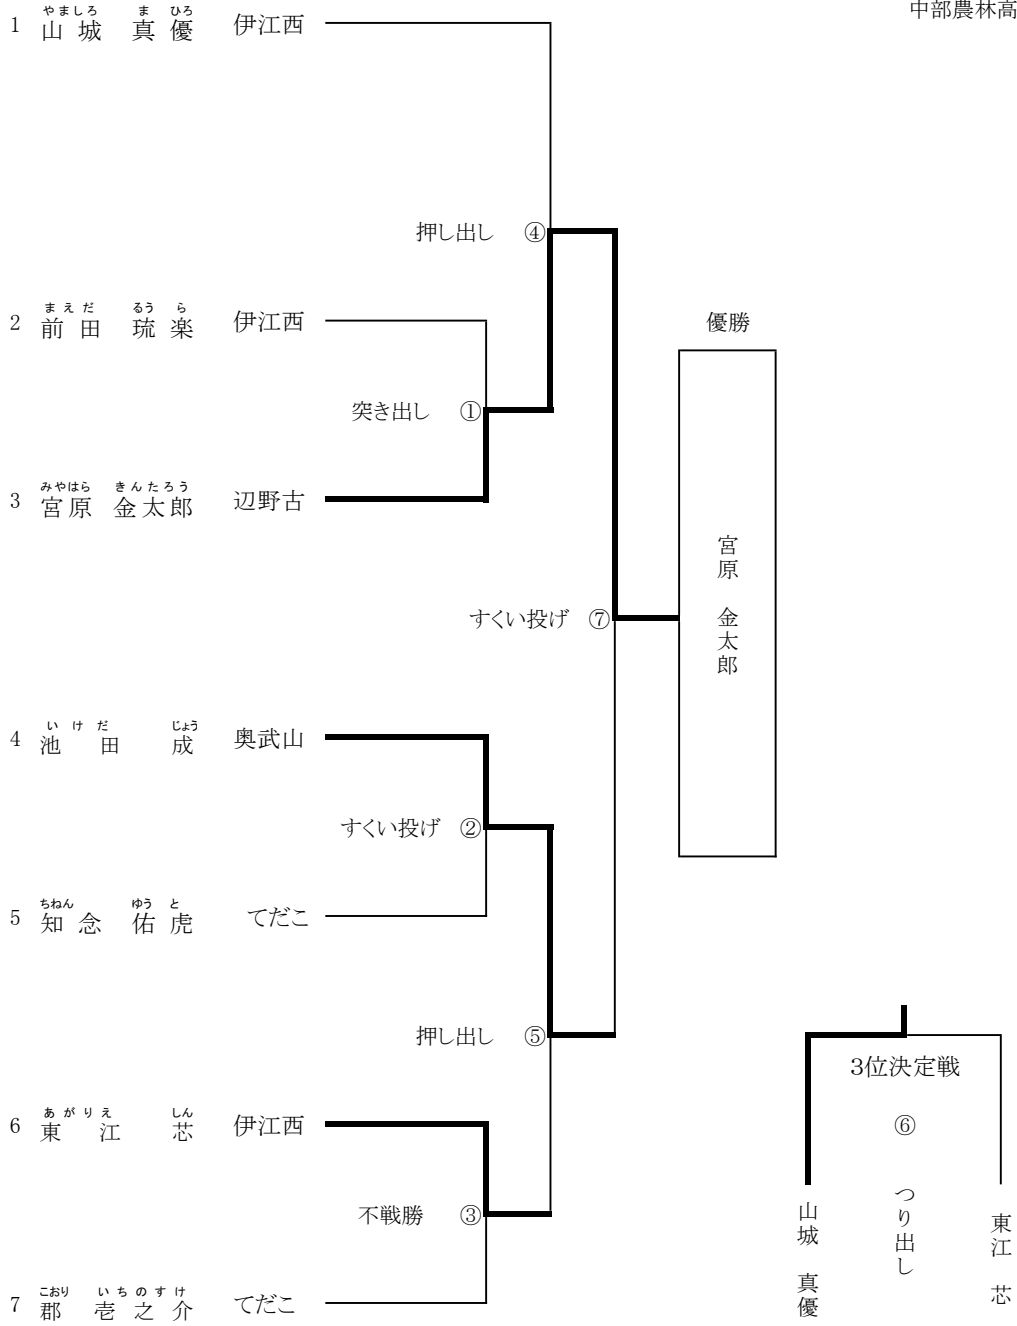

①	ごや よしかず 呉屋 宜和 (辺野古)	○	押し出し	×	すながわ ようせい 砂川 葉清 (てだこ)
②	みこ ブラザ 光幸 (てだこ)	○	寄り切り	×	ながみね ゆうび 長嶺 雄美 (伊江西)
③	ごや よしかず 呉屋 宜和 (辺野古)	○	突き出し	×	ながみね ゆうび 長嶺 雄美 (伊江西)
④	すながわ ようせい 砂川 葉清 (てだこ)	×	送り出し	○	みこ ブラザ 光幸 (てだこ)
⑤	ごや よしかず 呉屋 宜和 (辺野古)	○	突き出し	×	みこ ブラザ 光幸 (てだこ)

⑥	すながわ ようせい 砂川 葉清 (てだこ)	○	上手投げ	×	ながみね ゆうび 長嶺 雄美 (伊江西)
⑦					
⑧					
⑨					
⑩					

優勝 呉屋 宜和 辺野古

2位 ブラザ 光幸 てだこ

3位 砂川 葉清 てだこ

琴椿杯第25回小学生相撲大会

6年生の部

令和6年1月27日(土)
中部農林高校相撲場

優勝 宮原 金太郎 辺野古 2位 池田 成 奥武山 3位 山城 真優 伊江西